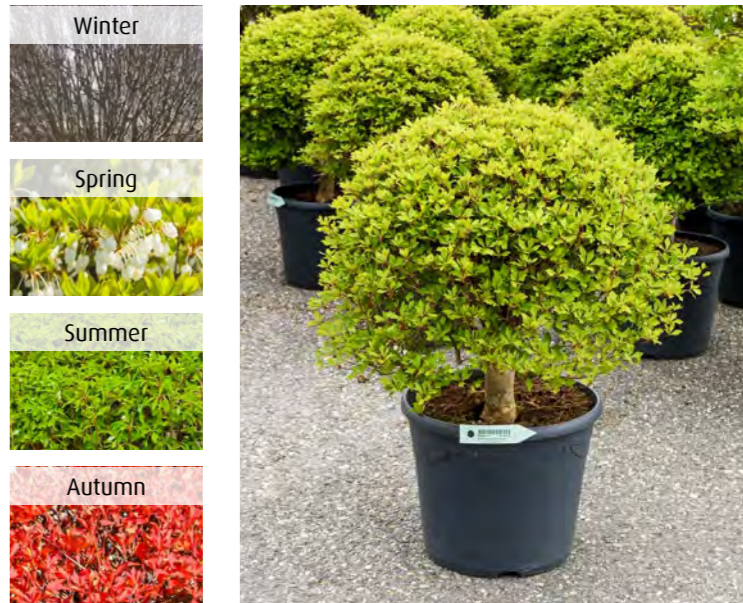

**Crassula ovata**

Artcode	Variety	Pot	Height
5CROVBU21	Bush	64	120

**Enkianthus perulatus**

Artcode	Variety	Pot	Height
5ENPESS37	Column	65	310

**Enkianthus perulatus**

Artcode	Variety	Pot	Height
5ENPEST10	Stem/boll (50-55)	35	75